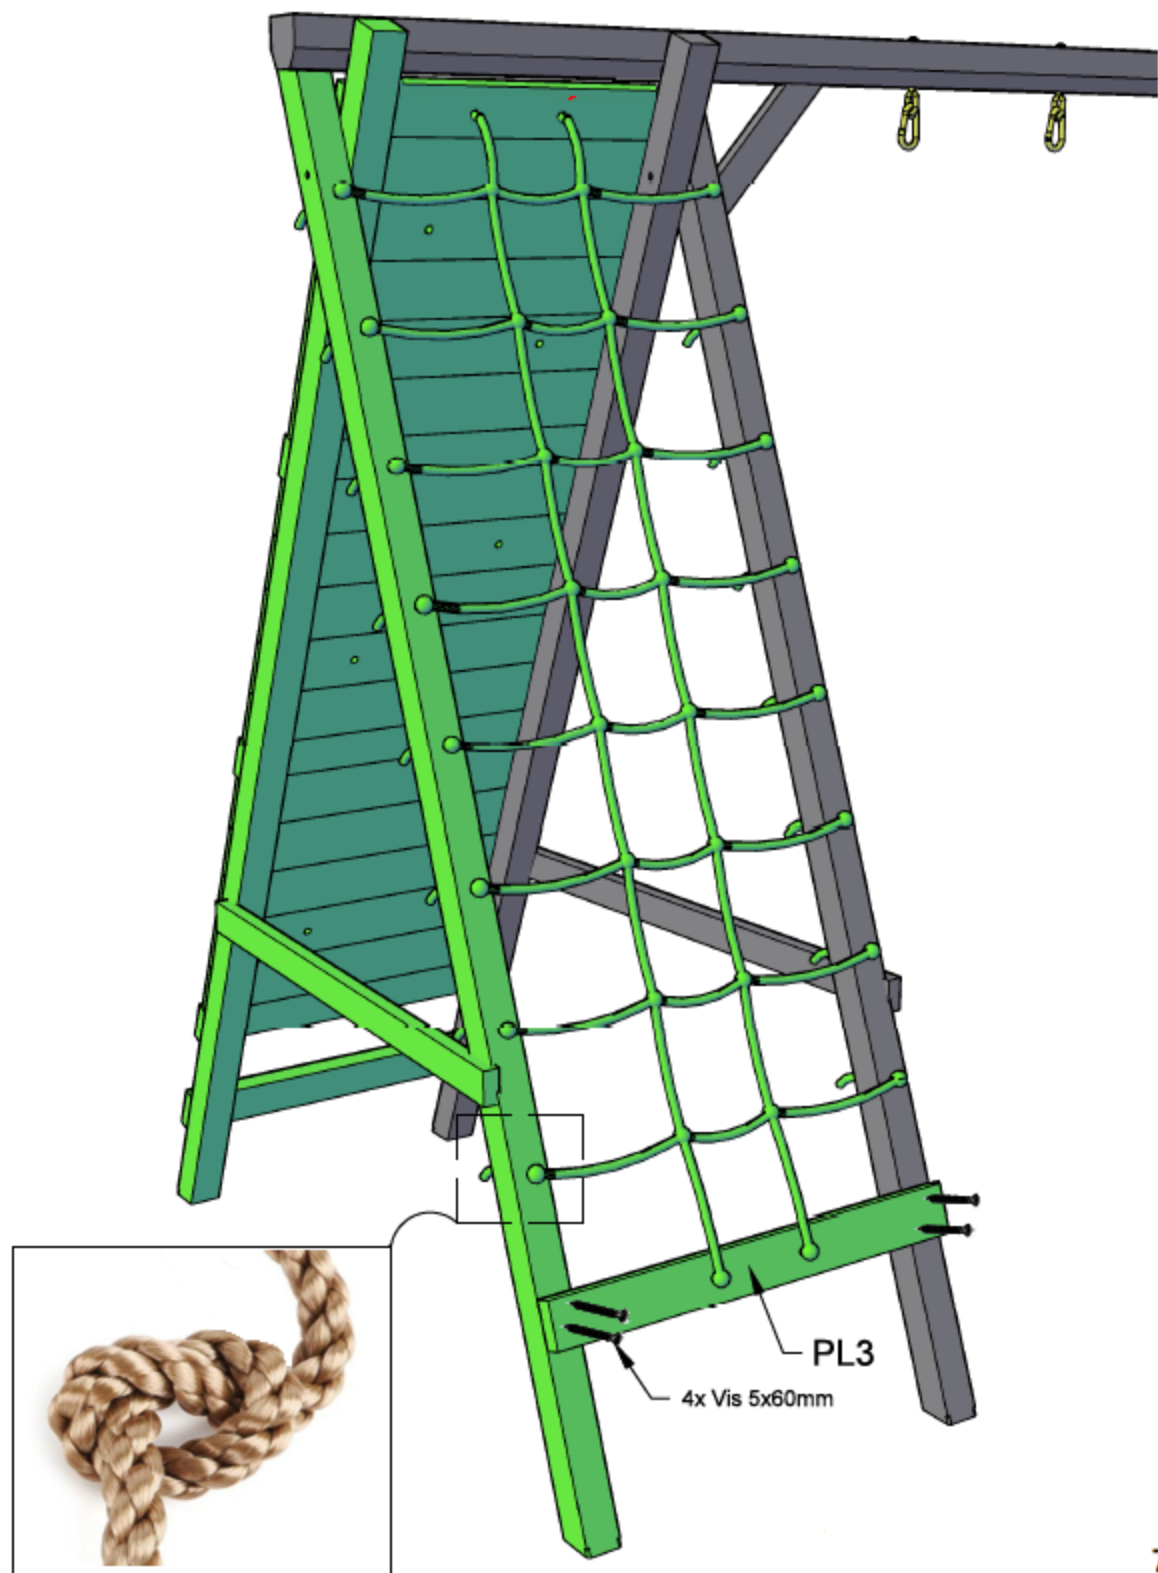

M **Commando**

PLA OPT 064