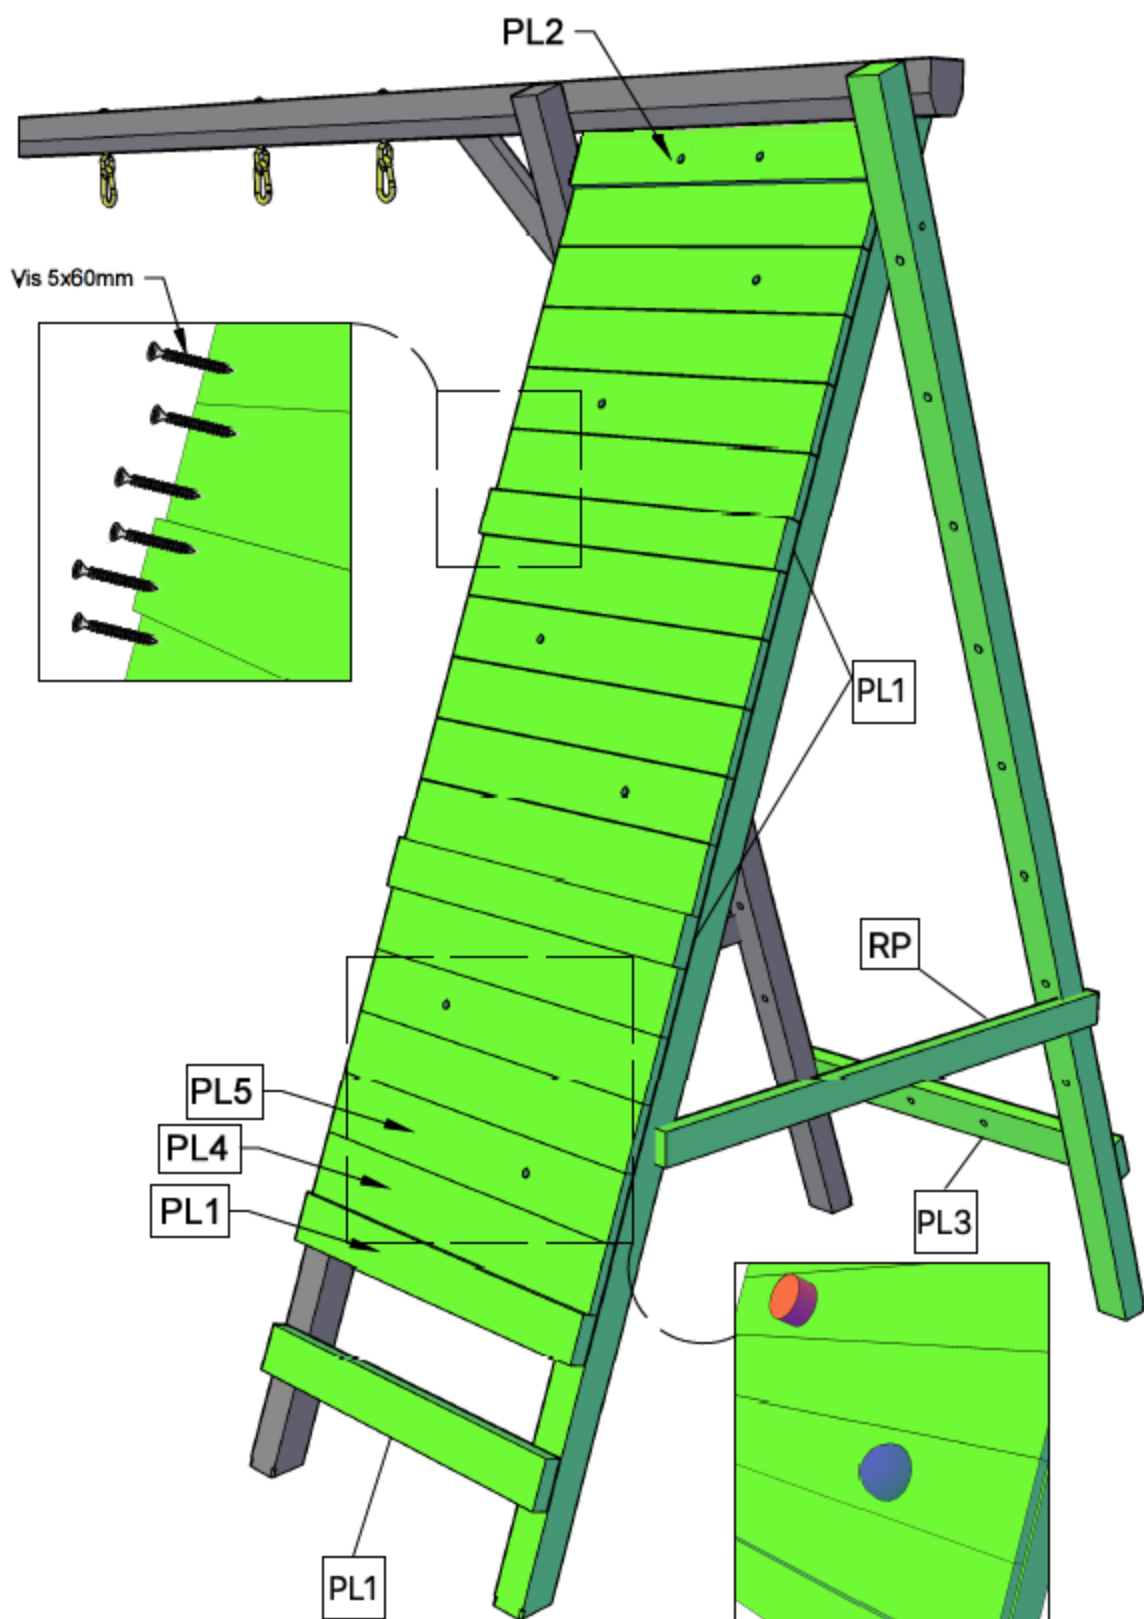

1x Diam.3mm mèche / boor

1x Diam.12mm mèche / boor

Nomenclature Nomenclatuur

1x RP: 28x60x895

4x PL1: 32x85x740

1x PL2 : 32x85x740

1x PL3 : 32x85x880

9x PL4: 20x120x740

6x PL5: 20x120x740

1x PT2 : 66x66 x 3000

1x PT1 : 66x66 x 3000

Implantation

SECURITY = Dim. + 200cm

4

M **Commando**

PLA OPT 064