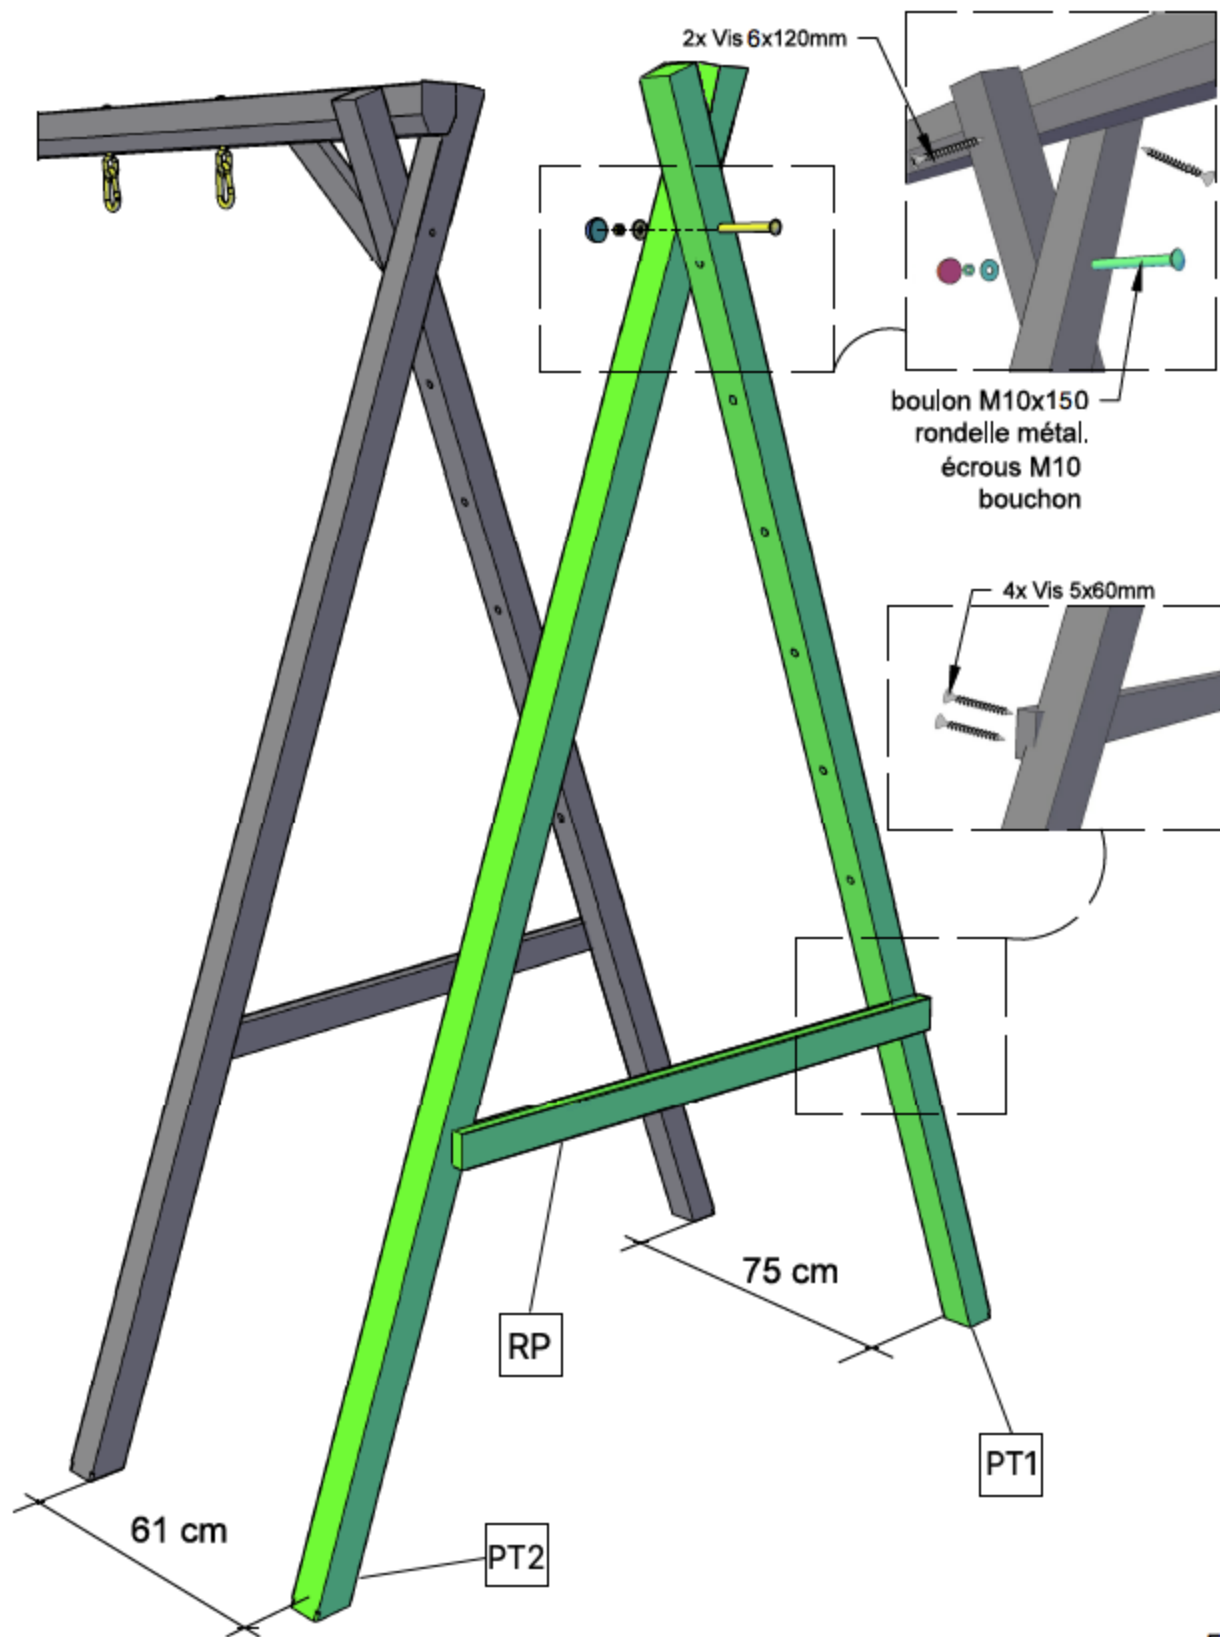

1x Diam.3mm mèche / boor

1x Diam.12mm mèche / boor

Nomenclature Nomenclatuur

1x RP: 28x60x895

4x PL1: 32x85x740

1x PL2 : 32x85x740

1x PL3 : 32x85x880

9x PL4: 20x120x740

6x PL5: 20x120x740

1x PT2 : 66x66 x 3000

1x PT1 : 66x66 x 3000

Implantation

SECURITY = Dim. + 200cm

4

M **Commando**

PLA OPT 064