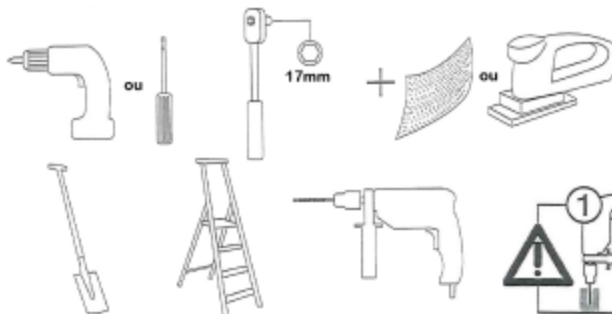

EN71-1 , EN71-3 , EN71-8

ATTENTION
BELANGRIJK
WARNING

M

Commando

2023

PLA OPT 064

Outillage Gereedschap

Préforez avant vissage Drill before screw
Voorboren voor vijzen

1x Diam.3mm mèche / boor

1x Diam.12mm mèche / boor

Nomenclature Nomenclatuur

1x RP: 28x60x895

4x PL1: 32x85x740

1x PL2 : 32x85x740

1x PL3 : 32x85x880

9x PL4: 20x120x740

6x PL5: 20x120x740

1x PT2 : 66x66 x 3000

1x PT1 : 66x66 x 3000

Implantation

SECURITY = Dim. + 200cm

4

M **Commando**

PLA OPT 064