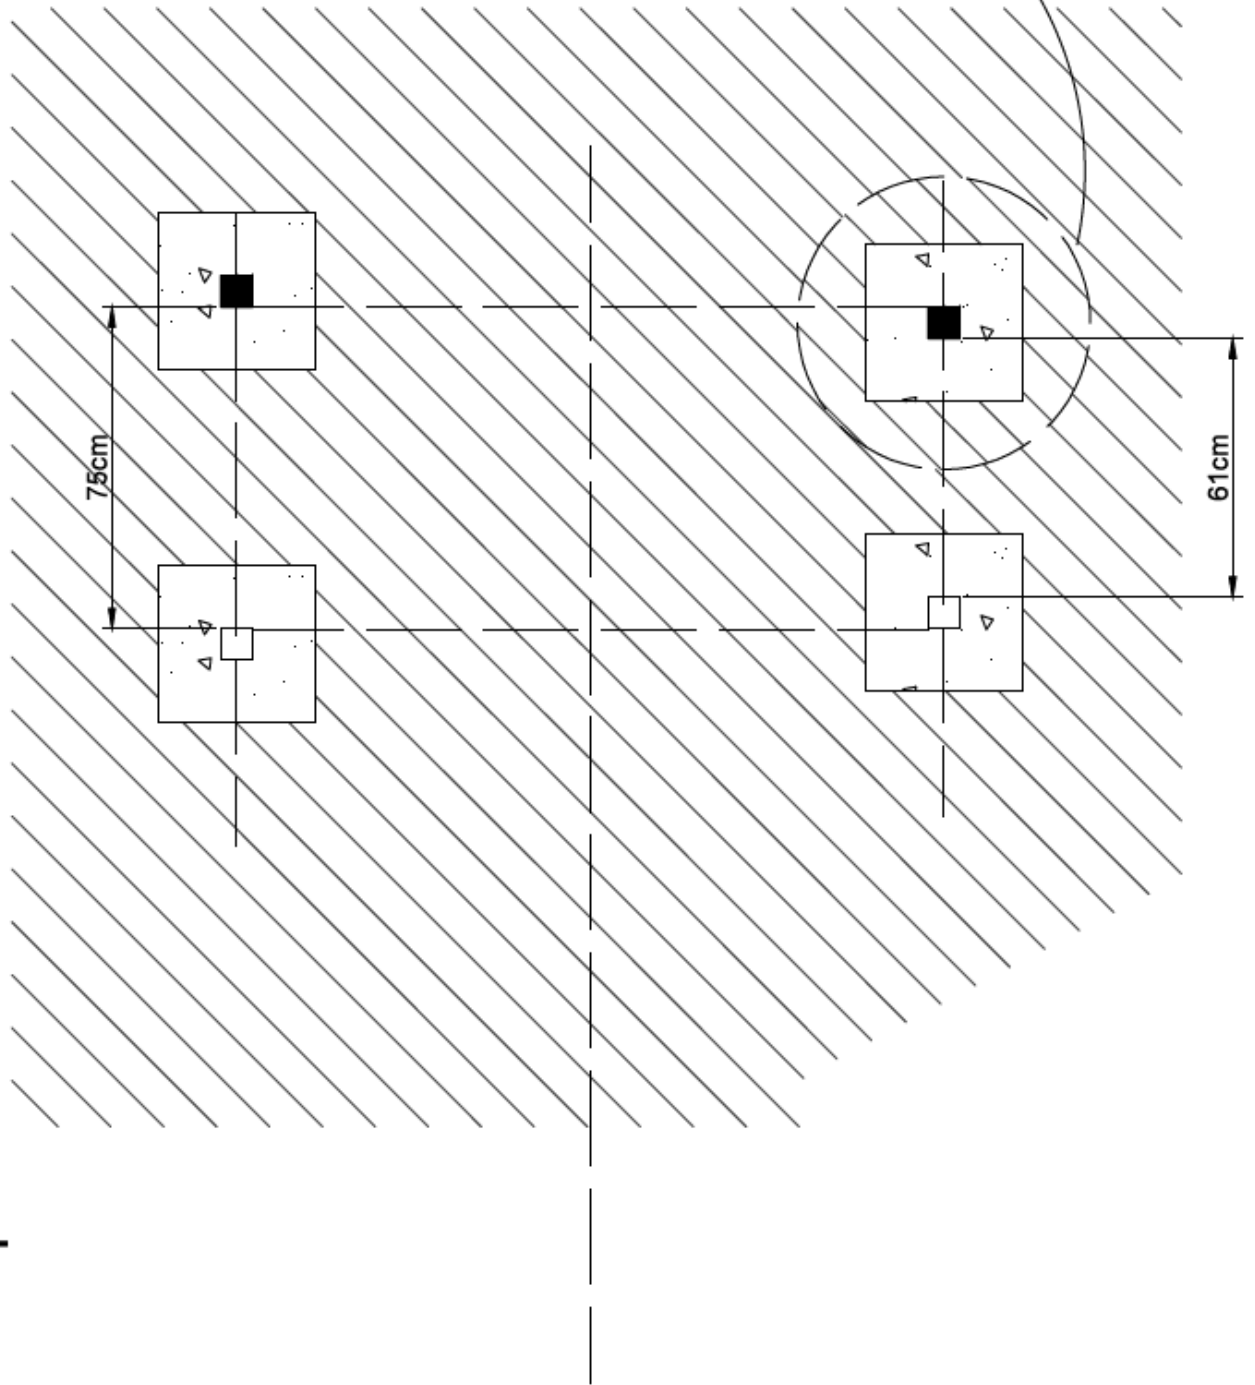

1x Diam.3mm mèche / boor

1x Diam.12mm mèche / boor

Nomenclature Nomenclatuur

1x RP: 28x60x895

4x PL1: 32x85x740

1x PL2 : 32x85x740

1x PL3 : 32x85x880

9x PL4: 20x120x740

6x PL5: 20x120x740

1x PT2 : 66x66 x 3000

1x PT1 : 66x66 x 3000

Implantation

SECURITY = Dim. + 200cm

4

M **Commando**

PLA OPT 064