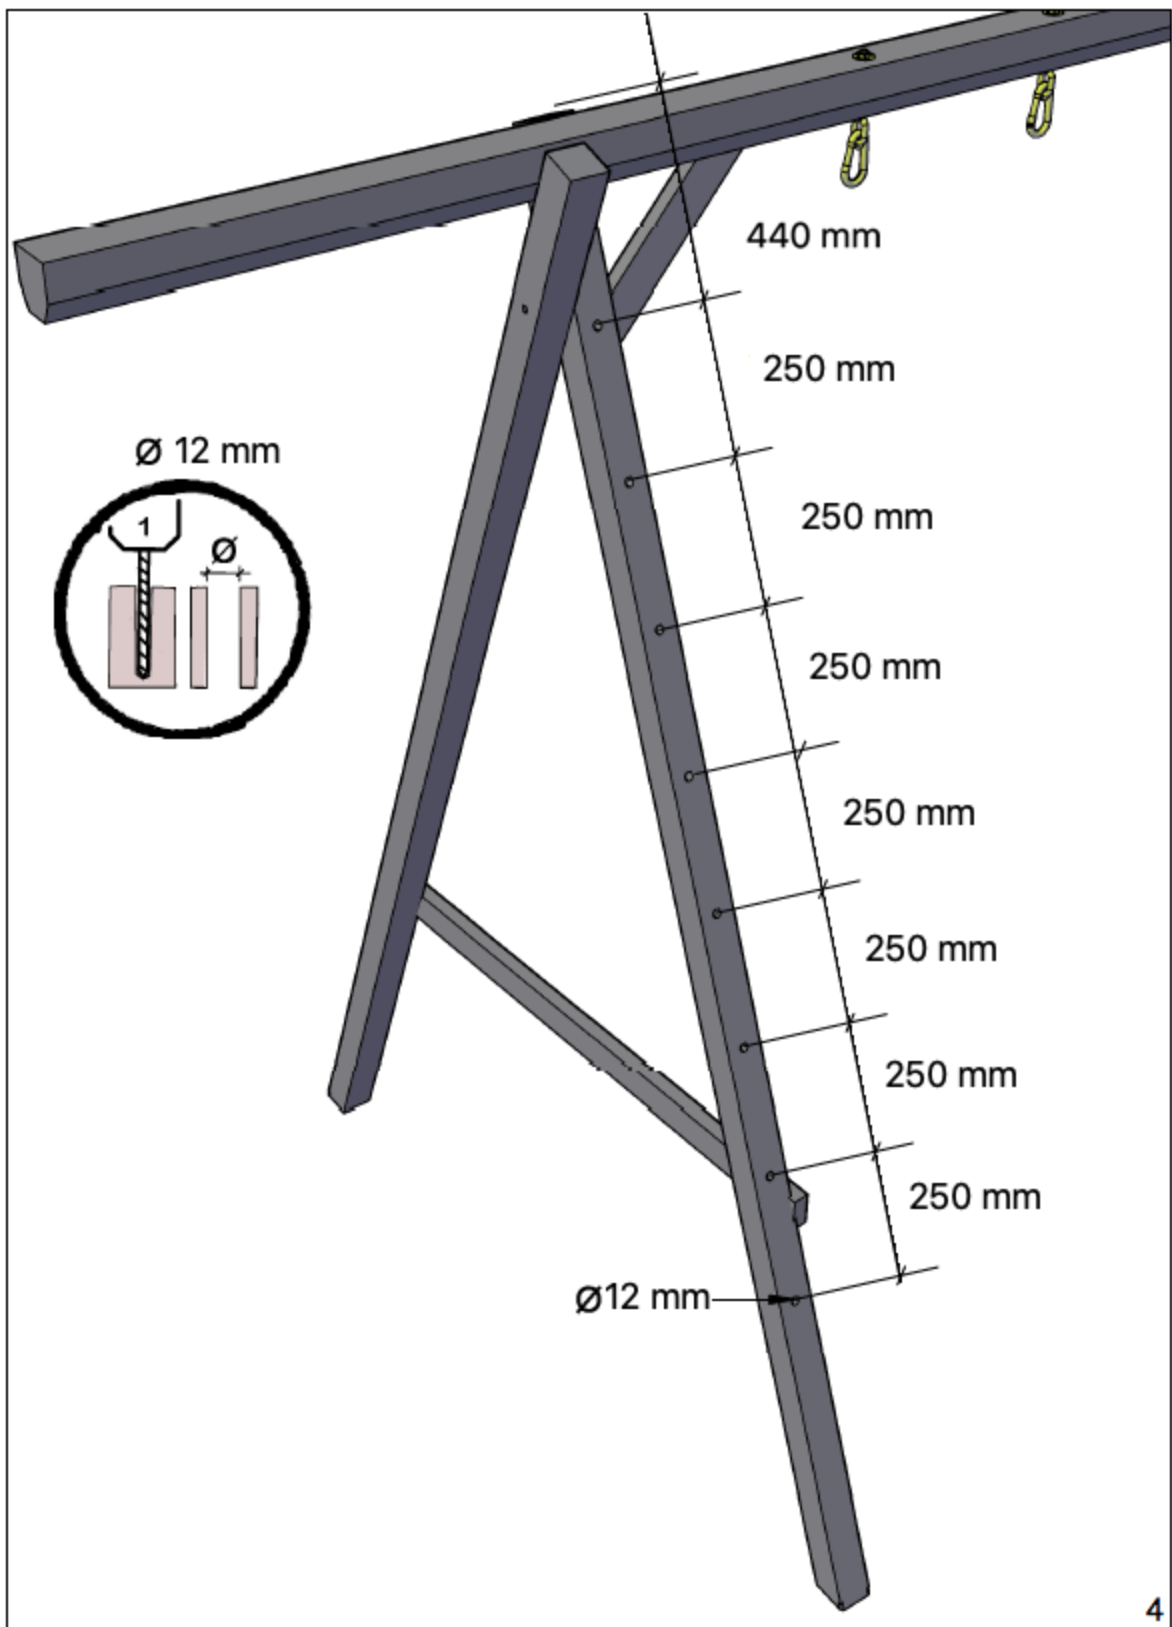

1x Diam.3mm mèche / boor

1x Diam.12mm mèche / boor

Nomenclature Nomenclatuur

1x RP: 28x60x895

4x PL1: 32x85x740

1x PL2 : 32x85x740

1x PL3 : 32x85x880

9x PL4: 20x120x740

6x PL5: 20x120x740

1x PT2 : 66x66 x 3000

1x PT1 : 66x66 x 3000

Implantation

SECURITY = Dim. + 200cm

4

M **Commando**

PLA OPT 064