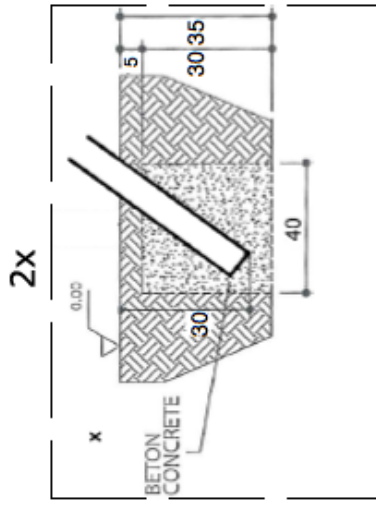

1x Diam.3mm mèche / boor

1x Diam.12mm mèche / boor

Nomenclature Nomenclatuur

1x RP: 28x60x895

4x PL1: 32x85x740

1x PL2 : 32x85x740

1x PL3 : 32x85x880

9x PL4: 20x120x740

6x PL5: 20x120x740

1x PT2 : 66x66 x 3000

1x PT1 : 66x66 x 3000

Implantation

SECURITY = Dim. + 200cm

4

M **Commando**

PLA OPT 064